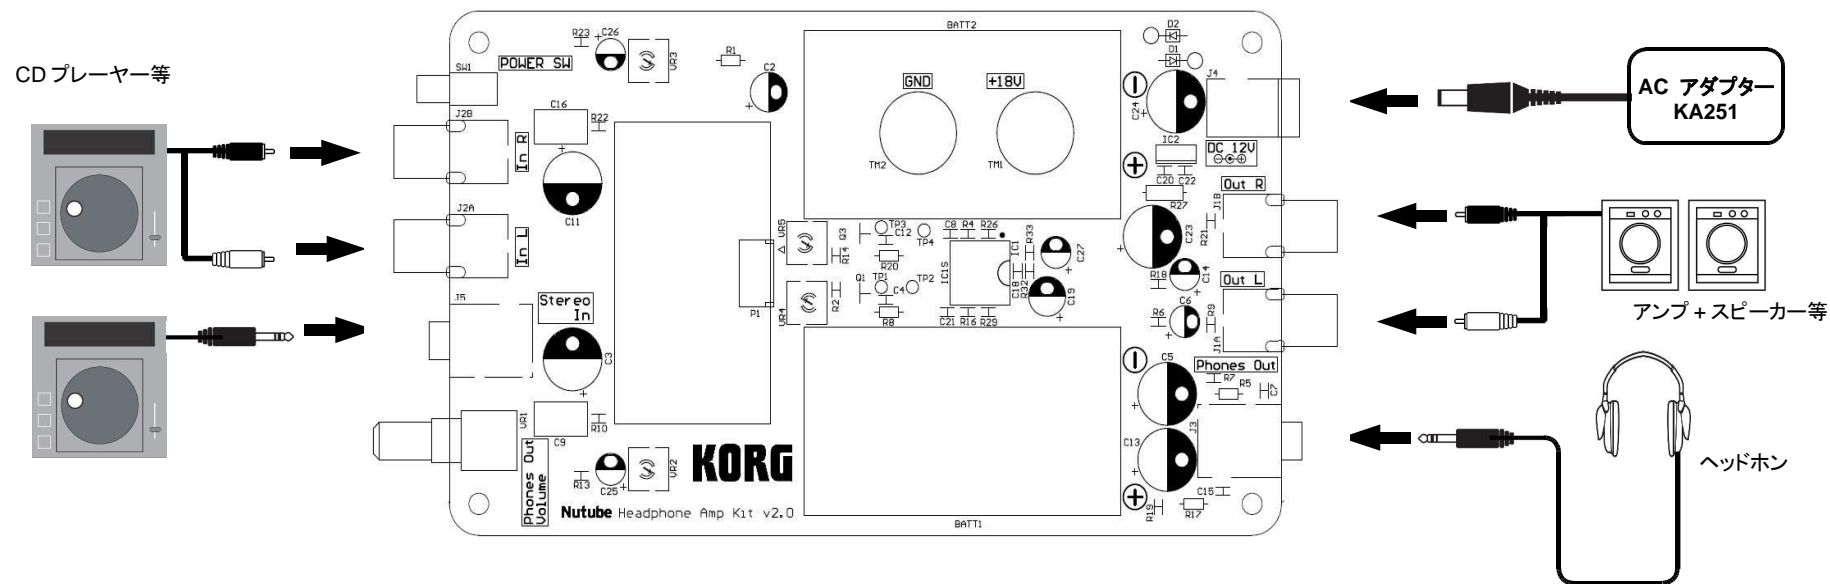

# 接続例

INPUT 入力はステレオミニジャックにPLUGを挿入するとRCA端子からの音は出ません。ステレオミニジャックが優先になります。